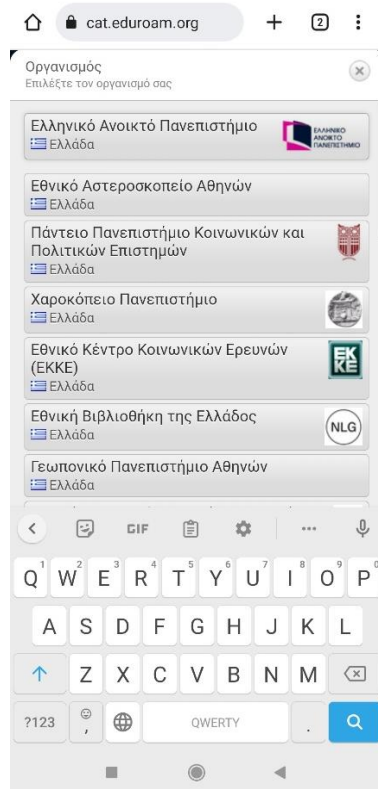

4) Έπειτα, αφού το σύστημα αναγνωρίσει αυτόματα το λειτουργικό που χρησιμοποιούμε, πατάμε στο κουμπί που αναγράφει "eduroam" για να γίνει λήψη του πακέτου .

5) Θα σας κατεβάσει ένα αρχείο με την ονομασία : eduroam-OS_x-HOU.mobileconfig

6) Θα το εγκαταστήσετε και αν σας ζητήσει στοιχεία όπου θα βάλετε τα παρακάτω:

Username : Το username που έχετε στο study.eap.gr ακολουθούμενο από το "@eap.gr" , δηλαδή αν έχετε username στο study.eap.gr "petrou", τότε γράφετε petrou@eap.gr

Password : Το password που χρησιμοποιείτε στο study.eap.gr.

7) Θα επιλέξετε να συνδεθείτε στο WiFi με SSID: Eduroam και αν σας ζητήσει στοιχεία ακολουθείτε το βήμα 6.