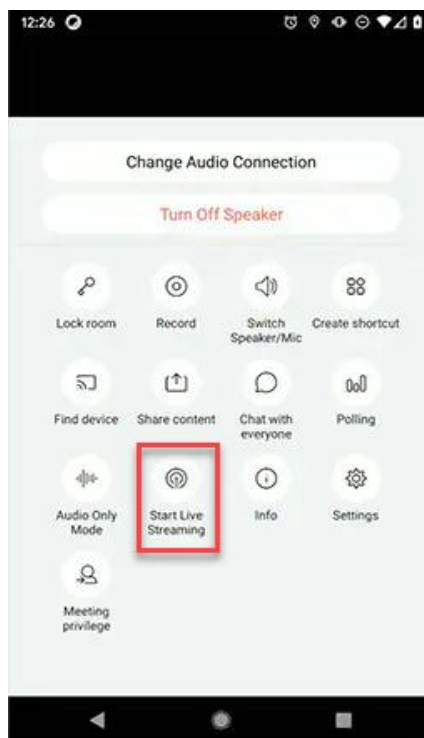

Με ανάλογο τρόπο ο χρήστης host μπορεί να ενεργοποιήσει το streaming μέσω κινητής συσκευής.

Μετά την έναρξη της σύσκεψης επιλέξτε **More options** και έπειτα **Start Live Streaming**

ΣΗΜΕΙΩΣΗ: Κοινή χρήση πίνακα ή αρχείου, συμπεριλαμβανομένου αρχείου video, δεν υποστηρίζονται ακόμα από το live streaming. Προτείνεται να επιλέγεται η κοινή χρήση οθόνης.

Αναφορές και επιπλέον βοήθεια

[Live Stream Your Webex Meetings or Events](#)

[Stream Your Webex Meetings or Events on YouTube](#)

[Stream Your Webex Meetings or Events on Twitter](#)

[Stream Your Cisco Webex Meetings or Events to Facebook Live](#)

[Stream Your Webex Meetings or Events on Workplace from Facebook](#)

[Stream Your Cisco Webex Meetings or Events to Vbrick](#)