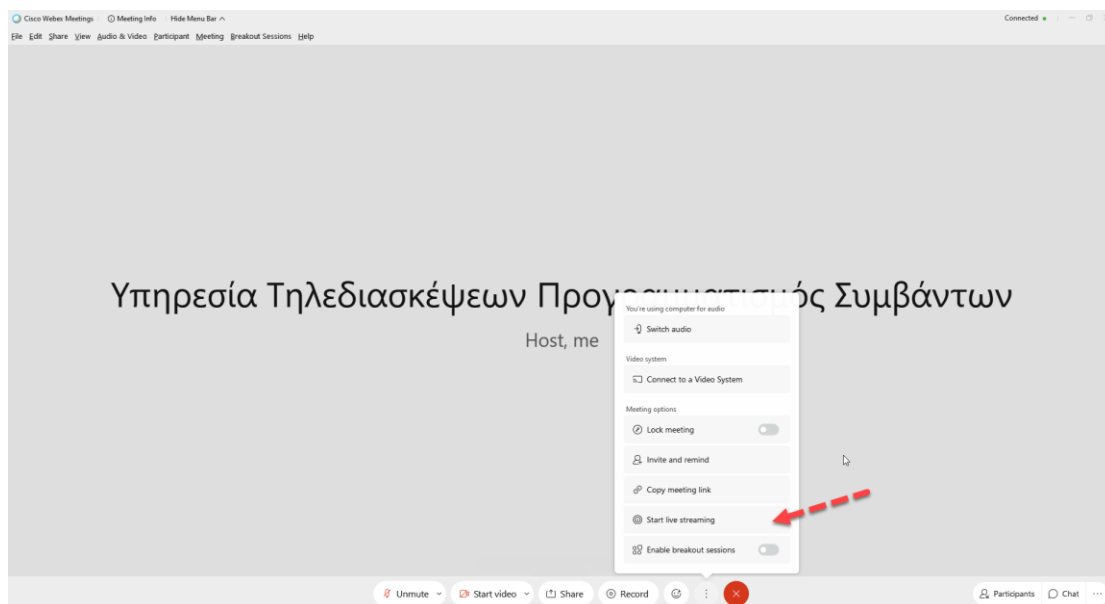

Τα παρακάτω αφορούν μόνο τους χρήστες με ρόλο host στο Webex.

Για να υπάρχει δυνατότητα streaming μιας σύσκεψης Webex απαιτείται ο Διαχειριστής του συστήματος να **έχει ενεργοποιήσει** αυτή τη λειτουργία για τον **χρήστη-host** της σύσκεψης μετά από σχετικό αίτημα και ο host ο οποίος έχει αυτήν τη δυνατότητα να συνδεθεί με τον λογαριασμό του στην εικονική αίθουσα ώστε να αναγνωρισθεί από το σύστημα.

Στη συνέχεια ο host θα πρέπει να έχει πρόσβαση στην υπηρεσία στην οποία θέλει να πραγματοποιήσει το stream της σύσκεψης.

Η διαδικασία για την χρήση της λειτουργίας stream στο Webex σε υπολογιστή από κάποιον host με ενεργό αυτό το δικαίωμα περιγράφεται παρακάτω.

1. Στην κεντρική οθόνη του Webex ανοίγουμε το μενού στο κάτω μέρος και επιλέγουμε **Start Live Streaming:**

2. Στη συνέχεια επιλέγουμε την υπηρεσία που επιθυμούμε. Για παράδειγμα για το Youtube επιλέγουμε **Other streaming services:**